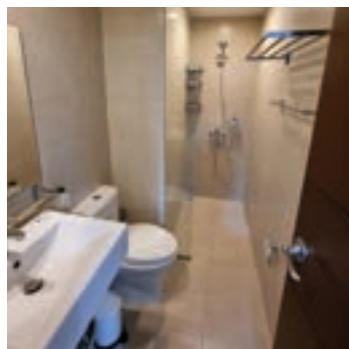

設施介紹 & 服務

高級公寓, 多種社區設施

2023年竣工的高級公寓大廳有防護設施,只有獲得批准的人才能入場,內部設有游泳池、健身房、桌球&廣場、按摩店等多種社區設施,不僅可以學習還可以緩解壓力。

社區設施

- 游泳池
- 健身房
- 遊戲室(Poket Ball、PlayStation、國際象棋)
- 孩子們的遊戲室
- 按摩店

宿舍設施

- 空調
- 廚房設施(冰箱、微波爐、煤氣竈、電飯鍋、餐具和洗衣機*)
- 個人牀
- 個人書桌/椅子, 檯燈/鏡子
- 露臺空間
- 餐桌/椅子

PIA語言學院的宿舍內設有各種社區設施。有兒童遊戲室、治療室、遊戲室、游泳池和健身房，所有學生均可使用。

社區設施
孩子們的遊戲室

社區設施
按摩店

社區設施
遊戲室

社區設施
游泳池

社區設施
健身房

社區設施
遊戲室

社區設施